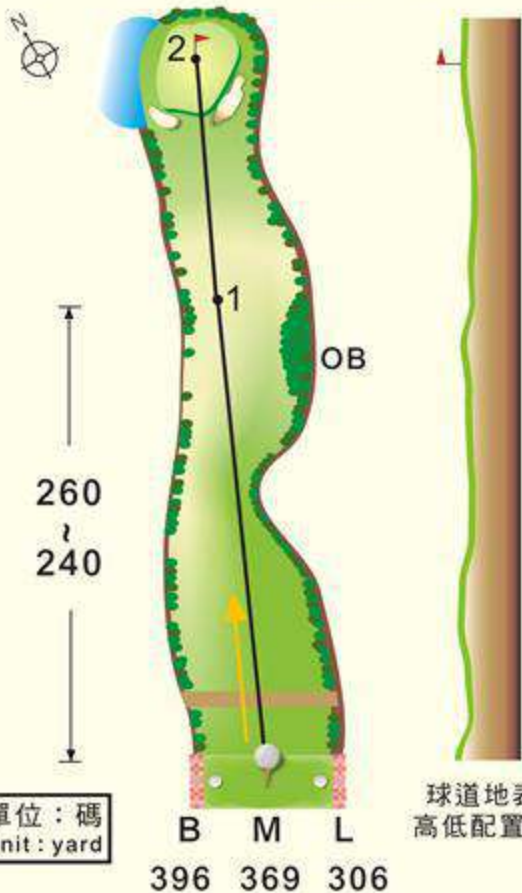

東五洞 PAR4 HDCP 8

■ 草紋方向

■ 果嶺地形

(單位：碼)

(擊球注意事項)

1. 注意球道方位為西南向東北開球，寬約45碼，發球台前右側有一花叢圍籬，約230碼起有一下坡凹地草坑
2. 果嶺面積、砂坑、草紋、地表高低配置如圖示
3. 打球落點之攻擊路線建議如圖示
4. 備註
 - (1) 碼數標示樁之碼距以果嶺前緣為基點起算
 - (2) 球道地物如砂坑、水池等碼距以前緣為基點
 - (3) 發球台碼數距離標示統一以(PRO TEE)為代表