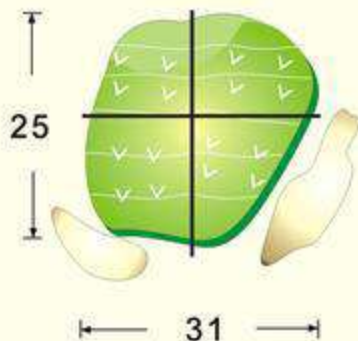

東五洞 PAR4 HDCP 8

■ 草紋方向

■ 果嶺地形

(單位：碼)

(擊球注意事項)

1. 注意球道方位為西南向東北開球，寬約45碼，發球台前右側有一花叢圍籬，約230碼起有一下坡凹地草坑
2. 果嶺面積、砂坑、草紋、地表高低配置如圖示
3. 打球落點之攻擊路線建議如圖示
4. 備註
 - (1) 碼數標示樁之碼距以果嶺前緣為基點起算
 - (2) 球道地物如砂坑、水池等碼距以前緣為基點
 - (3) 發球台碼數距離標示統一以(PRO TEE)為代表